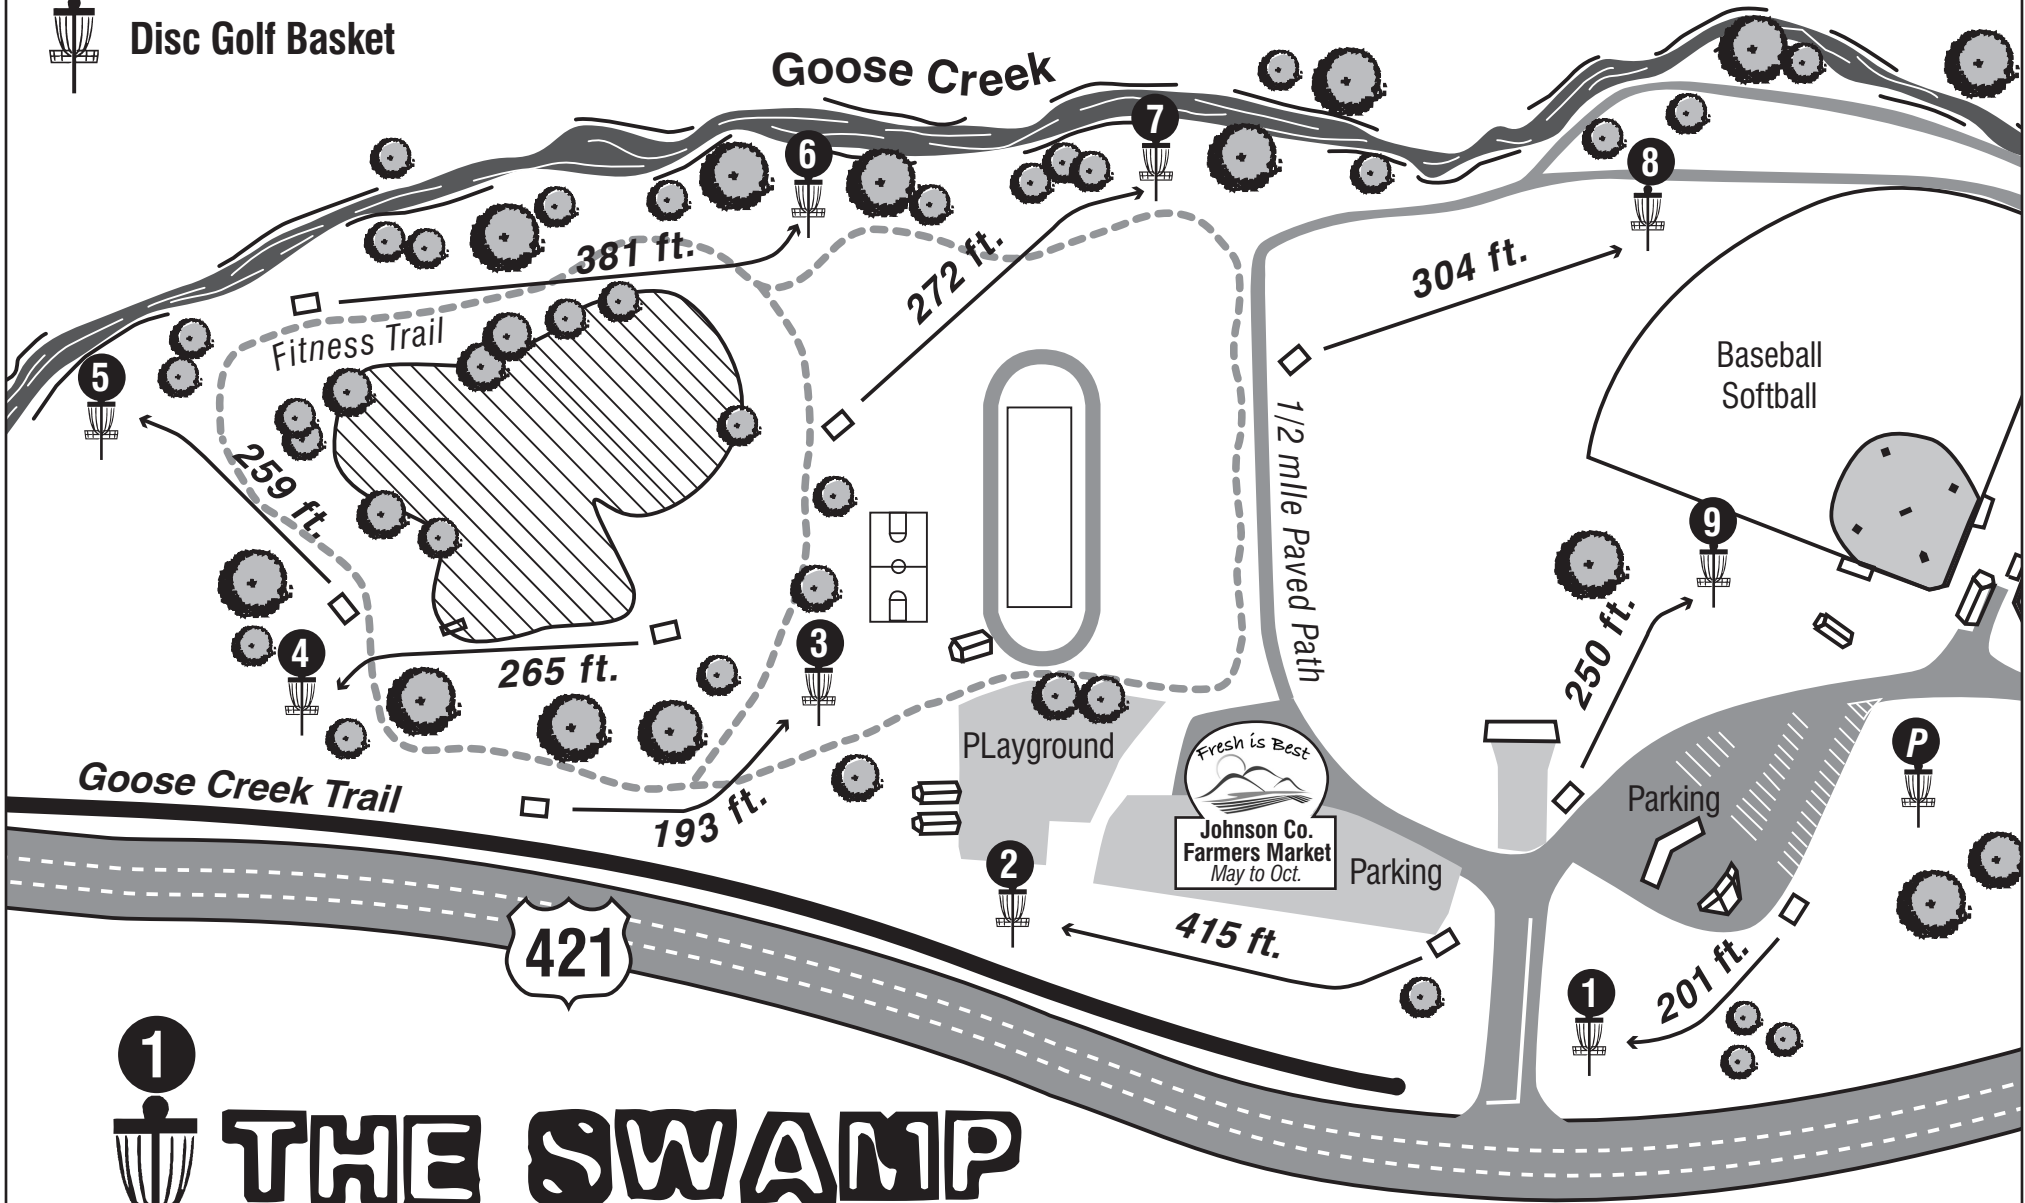

Map Key

 Disc Golf Tee

 Disc Golf Basket

Ralph Stout Park

THE SWAMP

Par 3 Disc Golf Course